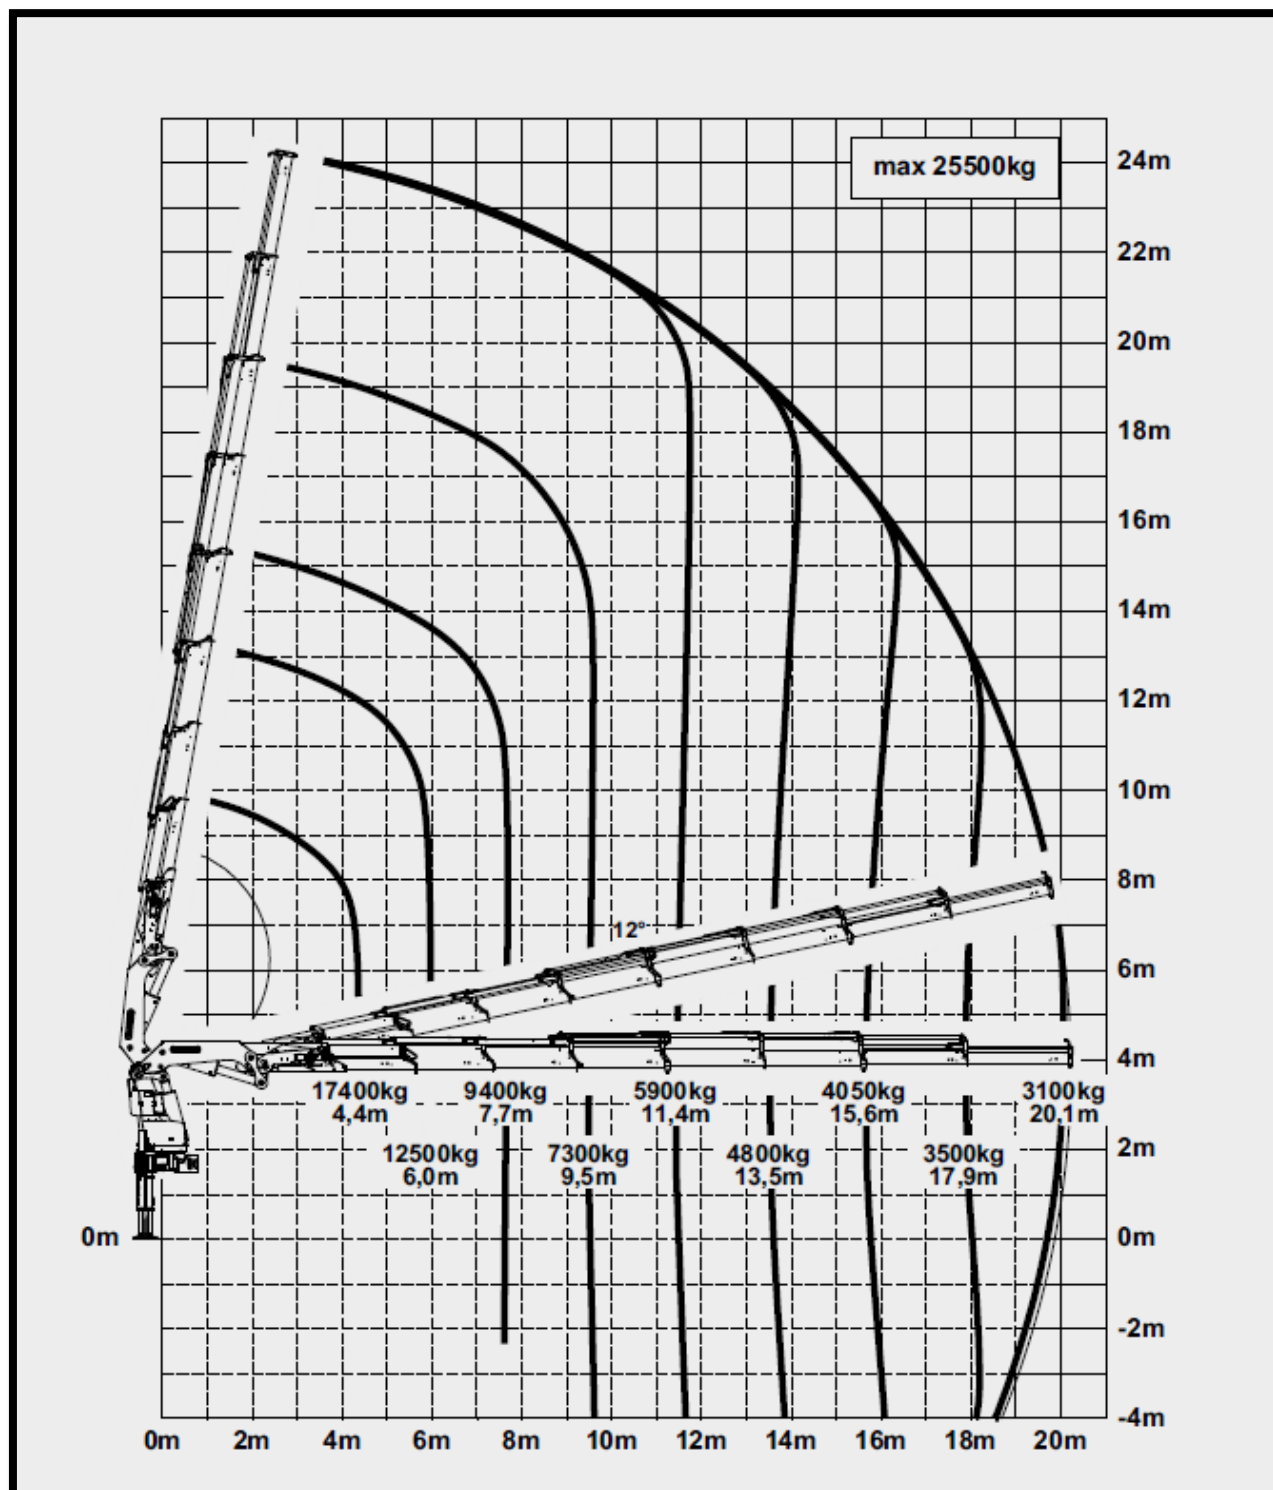

1. Kraan FASSI F365RA.2.26

2. Kraan PALFINGER PK48002 EHB op trekker

3. Kraan PALFINGER PK65002 SHF + fly-jib

4. Kraan PALFINGER PK78002 SH op vaste vrachtwagen

5. Kraan PALFINGER PK92002 SH op vaste vrachtwagen

6. Kraan PALFINGER PK92002 SH met fly-jib