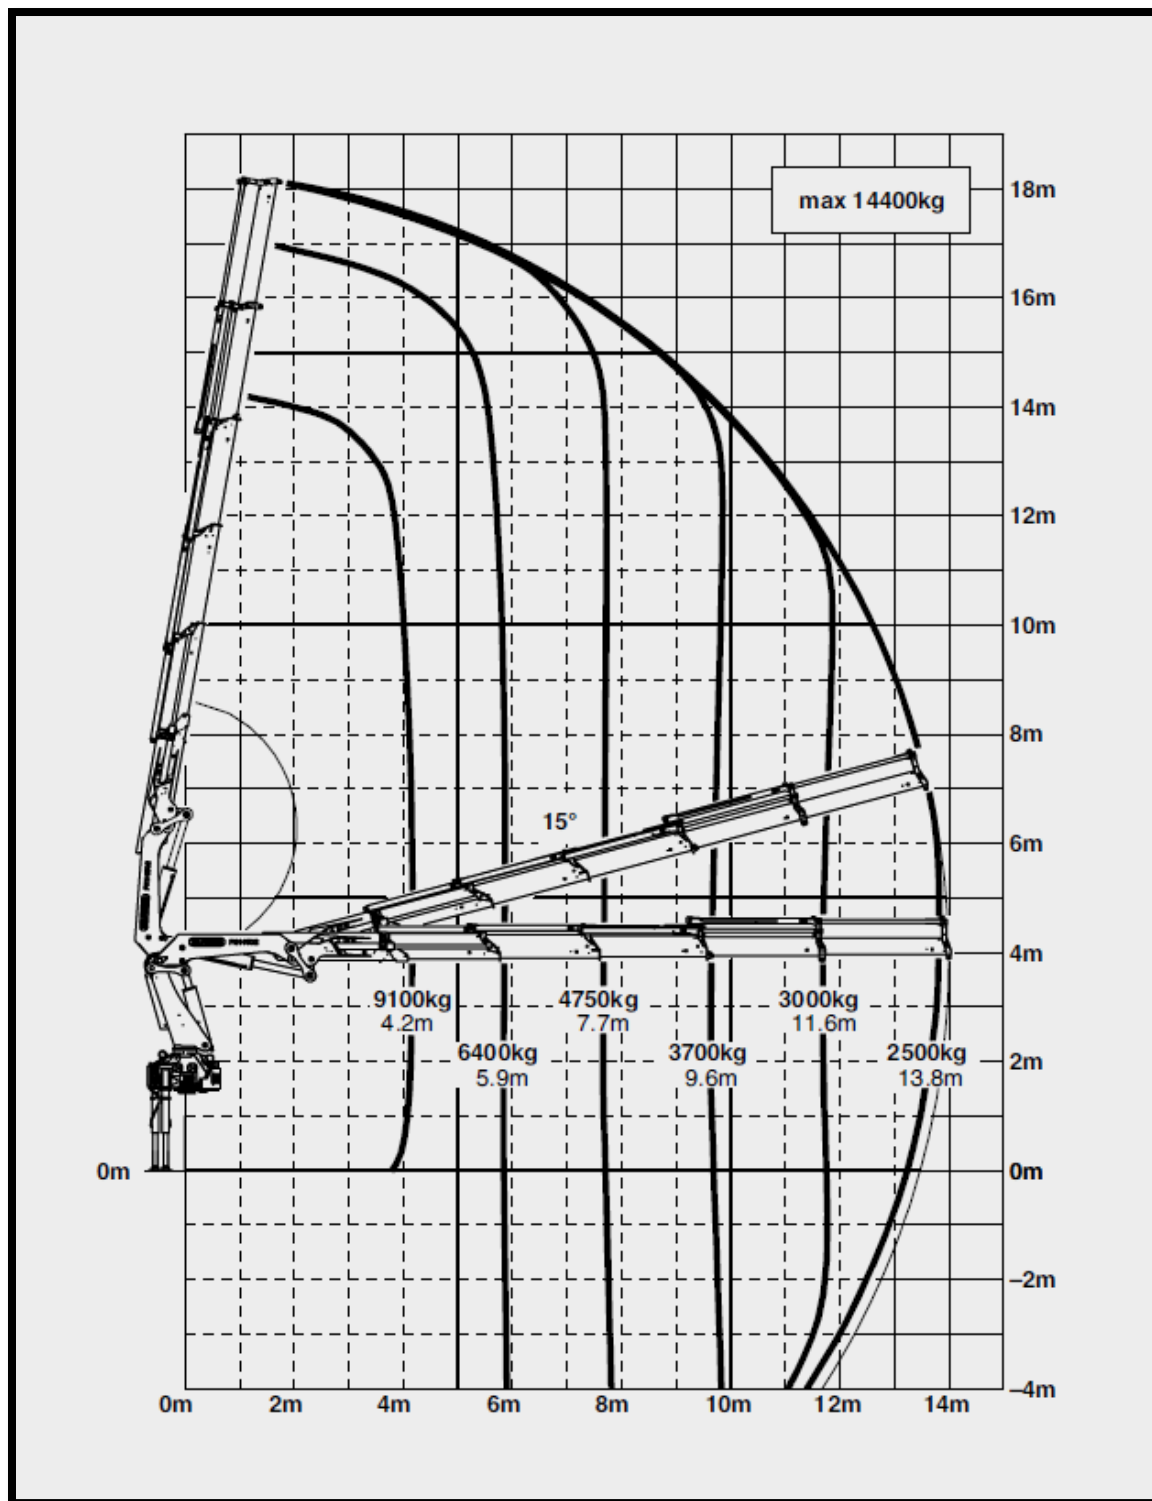

1. Kraan FASSI F365RA.2.26

2. Kraan PALFINGER PK48002 EHB op trekker

3. Kraan PALFINGER PK65002 SHF + fly-jib

4. Kraan PALFINGER PK78002 SH op vaste vrachtwagen

5. Kraan PALFINGER PK92002 SH op vaste vrachtwagen

6. Kraan PALFINGER PK92002 SH met fly-jib