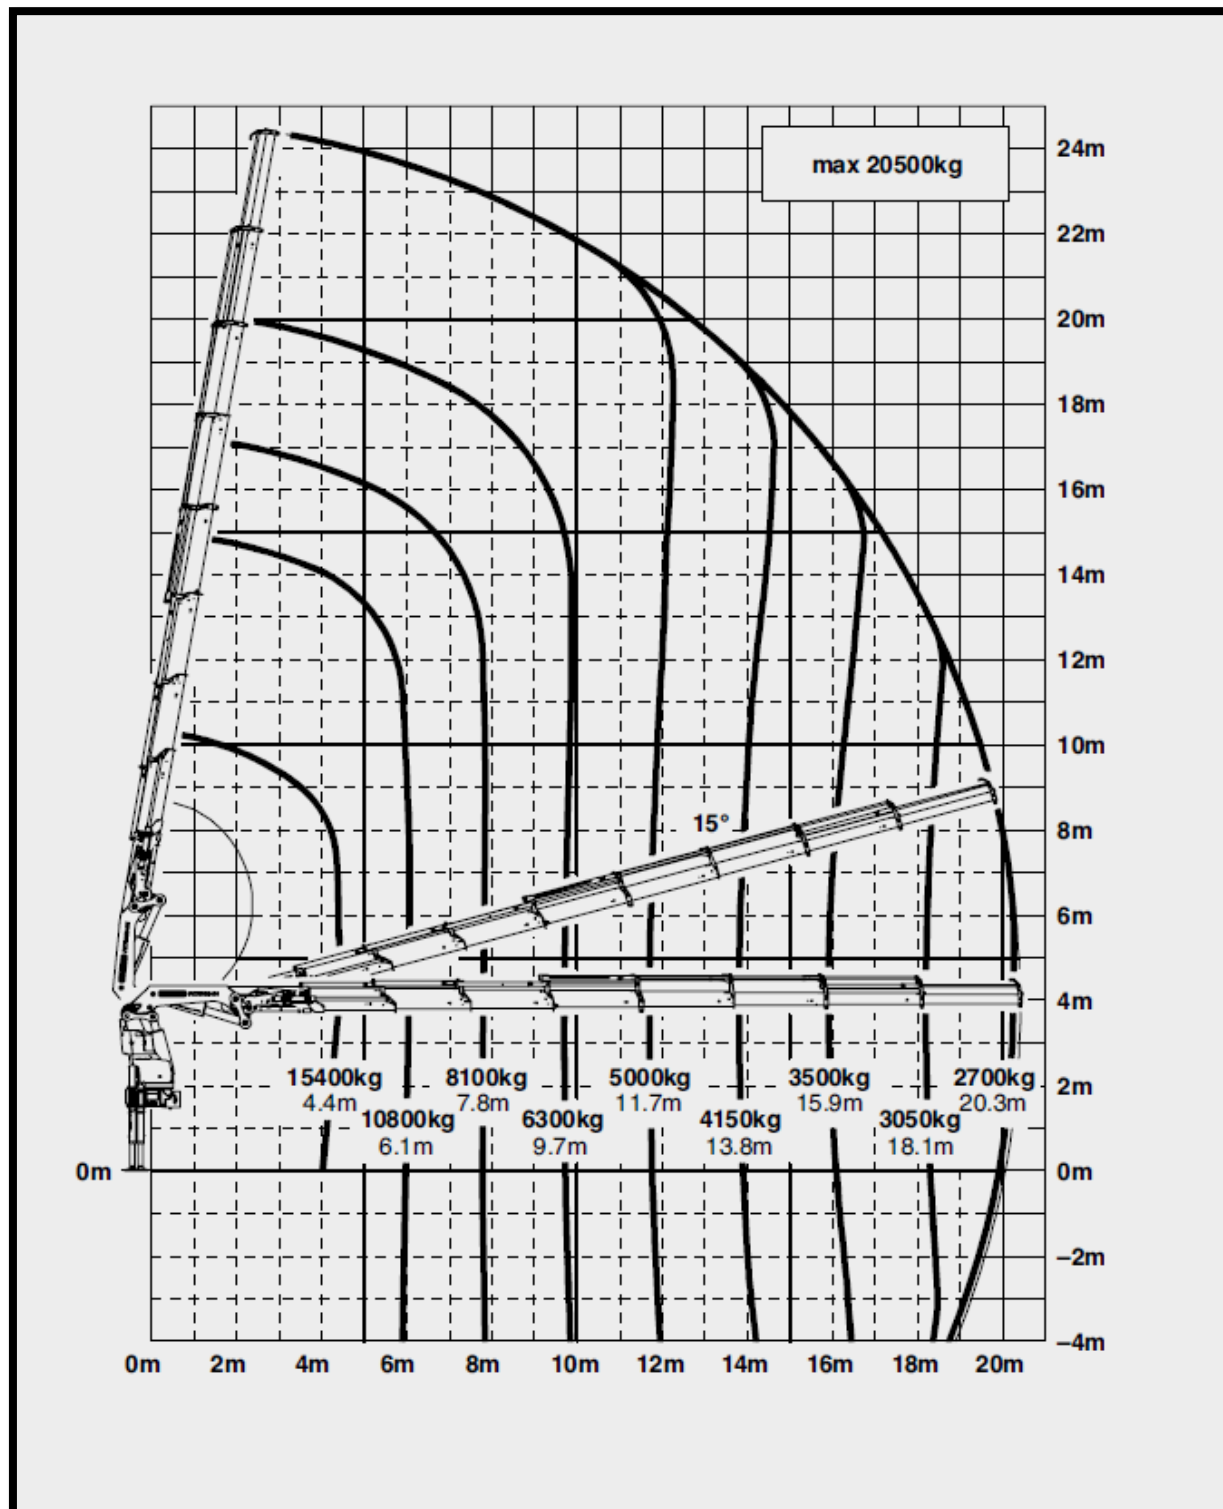

1. Kraan FASSI F365RA.2.26

2. Kraan PALFINGER PK48002 EHB op trekker

3. Kraan PALFINGER PK65002 SHF + fly-jib

4. Kraan PALFINGER PK78002 SH op vaste vrachtwagen

5. Kraan PALFINGER PK92002 SH op vaste vrachtwagen

6. Kraan PALFINGER PK92002 SH met fly-jib