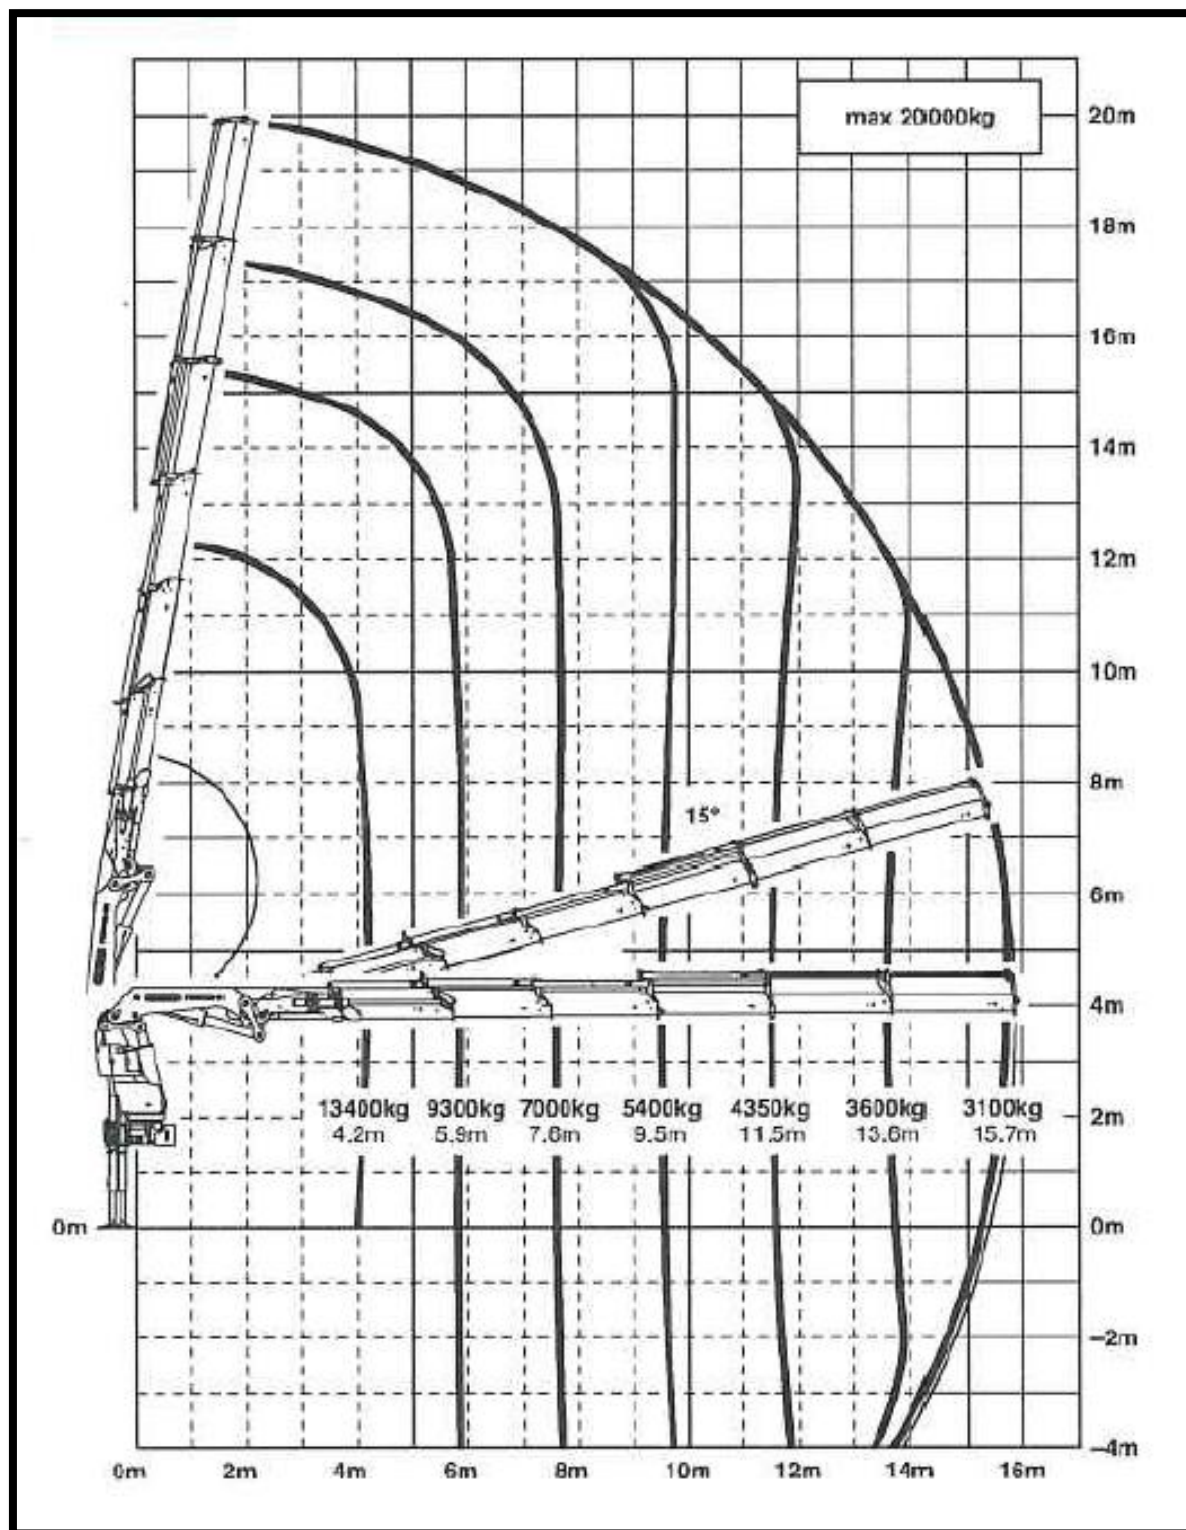

1. Kraan FASSI F365RA.2.26

2. Kraan PALFINGER PK48002 EHB op trekker

3. Kraan PALFINGER PK65002 SHF + fly-jib

4. Kraan PALFINGER PK78002 SH op vaste vrachtwagen

5. Kraan PALFINGER PK92002 SH op vaste vrachtwagen

6. Kraan PALFINGER PK92002 SH met fly-jib