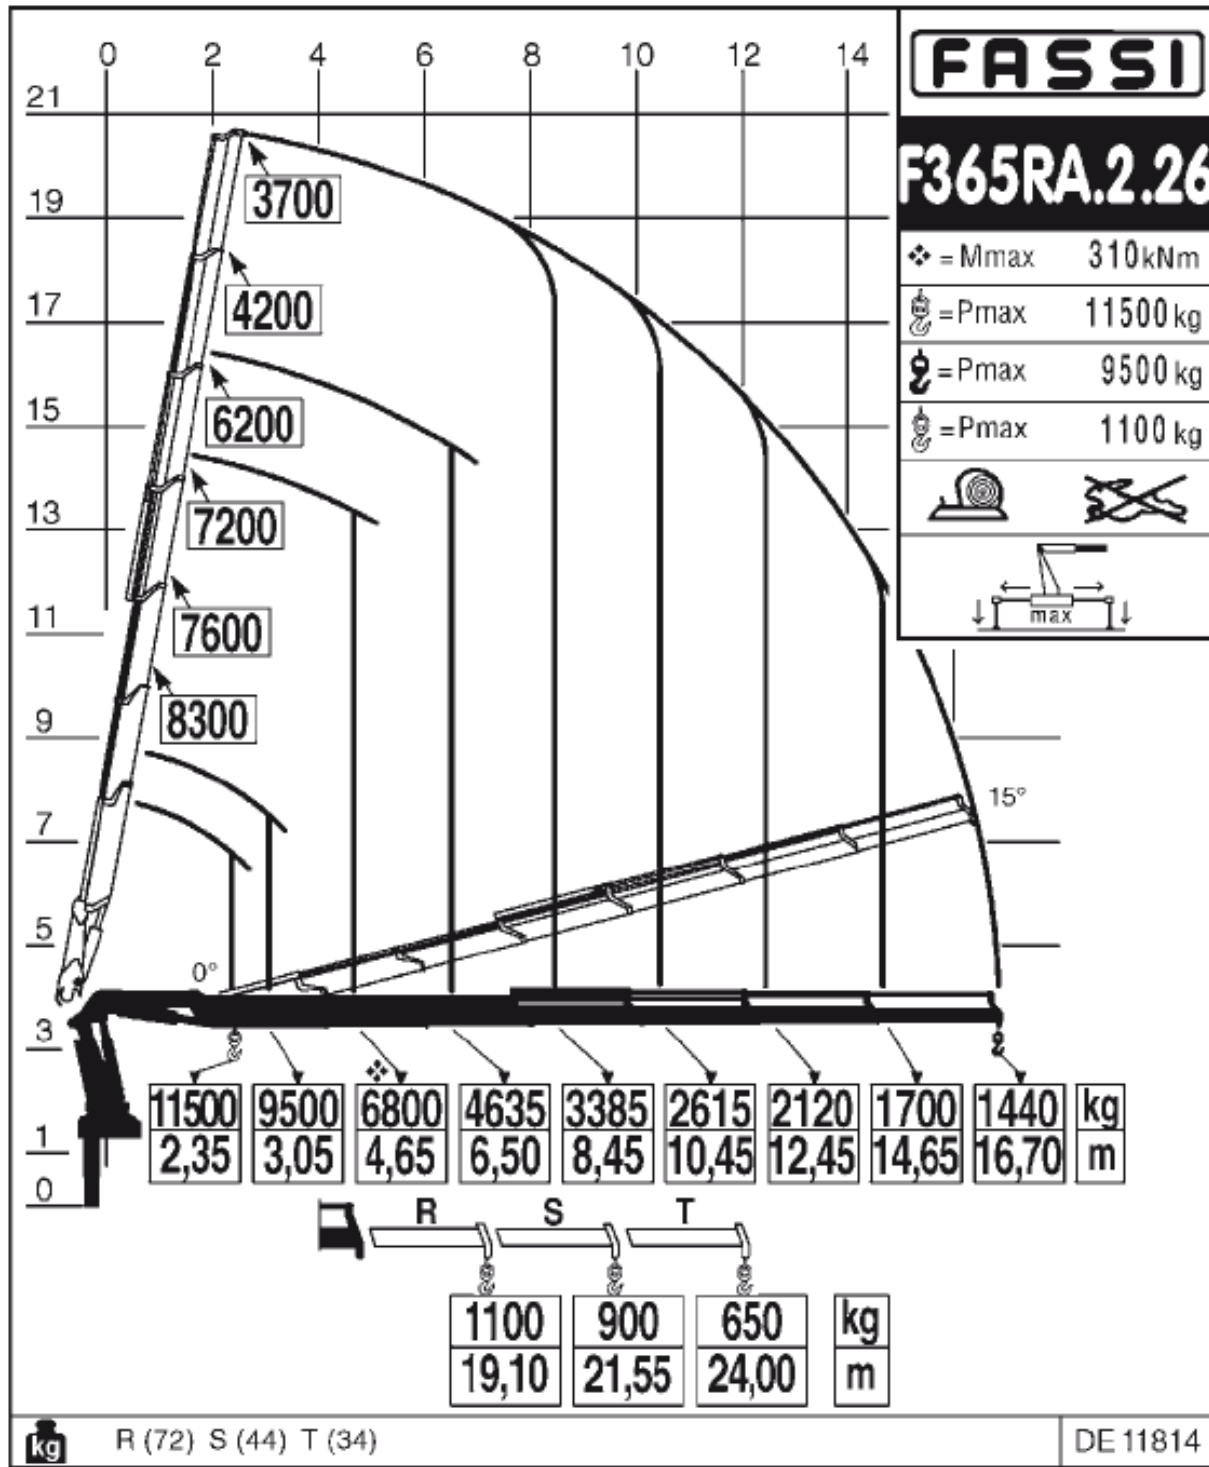

1. Kraan FASSI F365RA.2.26

2. Kraan PALFINGER PK48002 EHB op trekker

3. Kraan PALFINGER PK65002 SHF + fly-jib

4. Kraan PALFINGER PK78002 SH op vaste vrachtwagen

5. Kraan PALFINGER PK92002 SH op vaste vrachtwagen

6. Kraan PALFINGER PK92002 SH met fly-jib